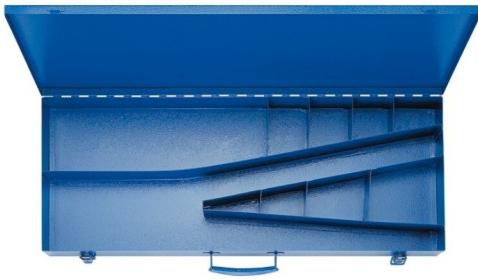

## Sortimentskasse tom

Varetype SK 120L  
EAN 4012078026673  
Varenummer 79.97.779.984

### Tekniske data:

Type	Case
	Kuffert
Materiale	Stål
Med skulderrem	Nej
Signalrød	Nej
Hængelåsbøjle	Nej
Højde	65 mm
Bredde	680 mm
Dybde	265 mm

Ret til ændringer forbeholdes